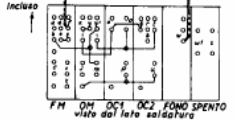

TENSIONI MISURATE  
 240-200 Vg in FM  
 Rete regolata a 110V

	p	p	5S2	G1	K
6BQ5	250	250	250	250	250
6T8	150	150	150	150	150
12AT7	150	150	150	150	150
6BA6	150	150	150	150	150
6AJ8	150	150	150	150	150
12AT7	150	150	150	150	150

Le misure sono state eseguite con  
 Voltmetro da 20000 V

Contatti	a	b	c	d	e	f	g	h	i	j	k	l	m	n	o	p	q	r	s	t	v	w	x	y	z
FM																									
DC1																									
DC2																									
FONO																									
SPENTO																									

Contatti	1	2	3	4	5
FM					
DC1					
DC2					
FONO					
SPENTO					

IMCARADIO - Mod. IF 77/B. Apparecchio AM/FM con una gamma onde medie, due gamme onde corte e una gamma ultracorte a modulazione di frequenza. Riproduzione sonora ad alta fedeltà con quattro altoparlanti. Media frequenza a 460 kc/s. Regolatore toni a cinque contatti. Potenza indistorta d'uscita 3,5 watt. Consumo medio 50 watt.